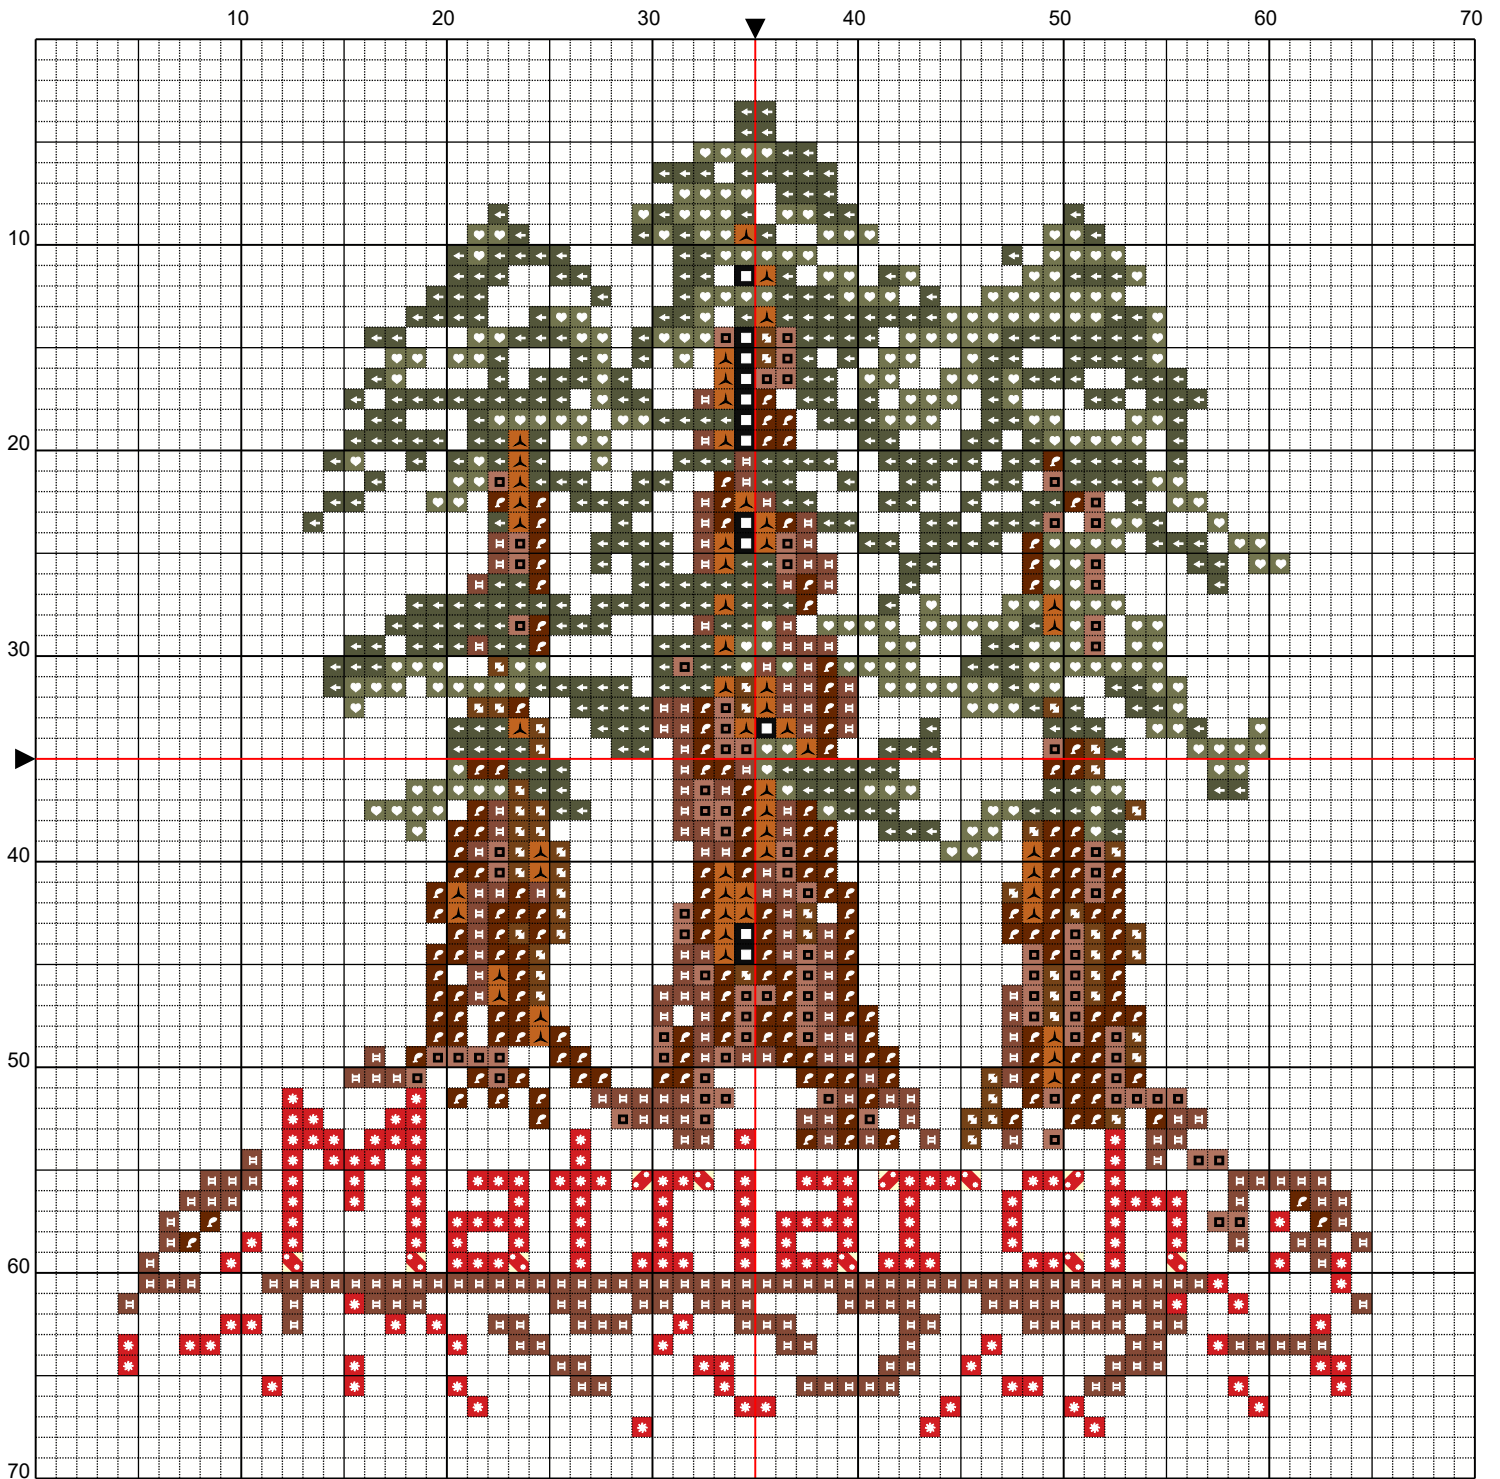

Matriarch

Matriarch

Matriarch

Matriarch

	Number	Name	
■	DMC 310	Black	
◻	DMC 3862	Mocha Beige DK	
✱	DMC 3801	Christmas Red LT	
⌘	DMC 3772	Flesh VY DK	
◼	DMC 3773	Flesh Med	
♥	DMC 3053	Green Grey LT	
←	DMC 3052	Green Grey Med	
⤴	DMC 976	Golden Brown Med	
↶	DMC 975	Golden Brown DK	